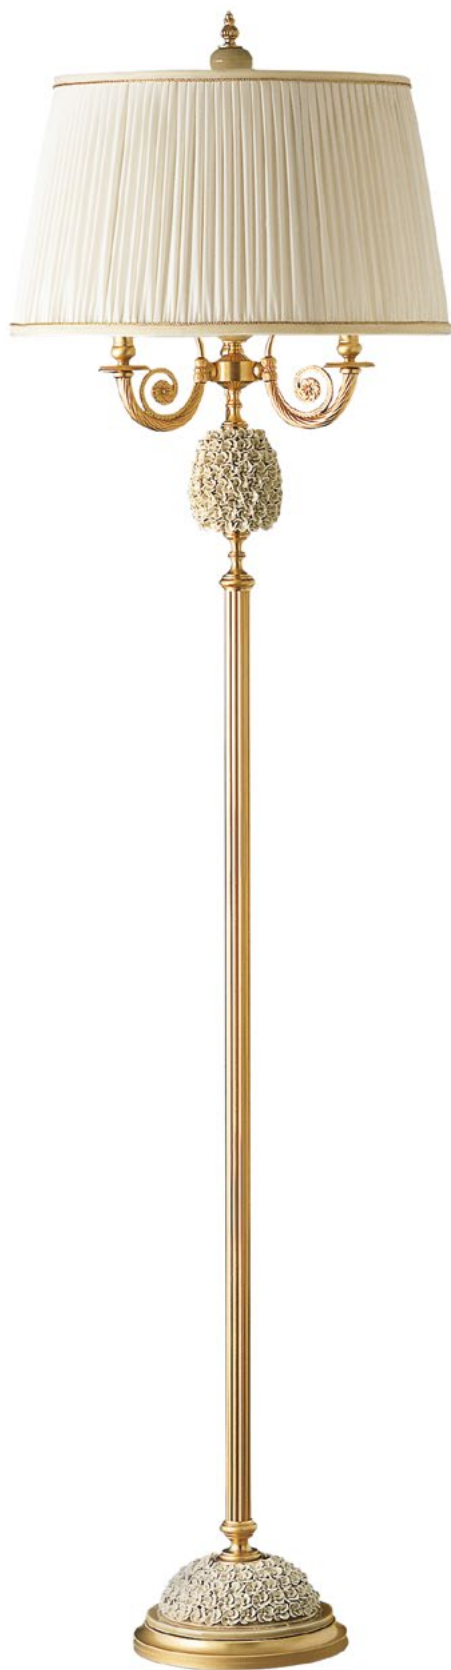

5760/1
APPLIQUE 1 LUCE
APPLIQUE 1 LIGHT
E27 1 X 60W
H. 60 X L. 30 X P. 26 CM

4849
PIANTANA
FLOOR LAMP
E14 3 X 60W
H. 180 X L. 50 CM